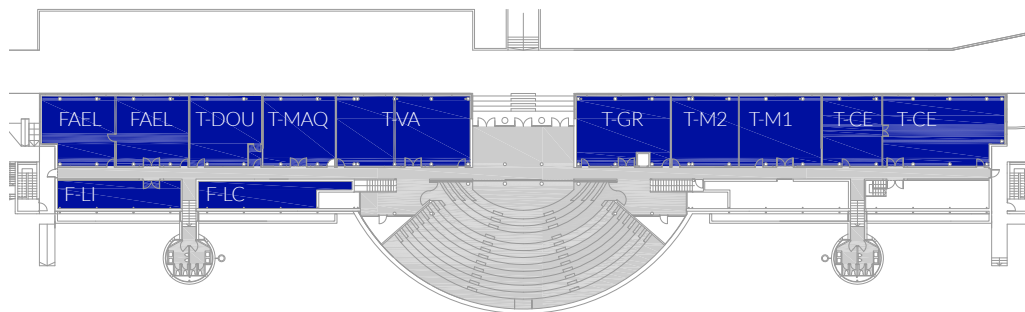

#creatividadeconvistas
eapicasso.com

Guía de acceso e uso de talleres

XUNTA
DE GALICIA

ESCOLA DE ARTE E
SUPERIOR DE DESEÑO
PABLO PICASSO

PABLO
PICASSO
EASD

Nivel 0

FAEL- Foto Aula- Estudio-Laboratorio.

F-LC- Foto laboratorio colectivo.

F-LI- Foto laboratorios individuais.

T-DOU- Taller dourado, prateado e policromía.

T-MAQ- Taller de maquetas.

T-VA- Taller de valeirado.

T-GR- Taller de grabado.

TM1- Taller de modelado 1.

TM2- Taller de modelado 2.